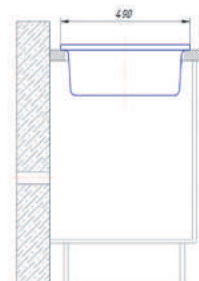

Кухонная мойка AlfaGrant модель INNGRANT (AG-007).

Изысканный и строгий дизайн кухонной мойки INNGRANT не оставит равнодушной ни одну хозяйку. Технологи немецко-российской фирмы AlfaGrant&WMW GmbH специально добивались сочетания небольших размеров и наличия двух чаш – большой и малой. Это и обеспечивает популярность модели INNGRANT. Данная модель выполнена таким образом, что установка смесителя возможна как с одной, так и с другой стороны.