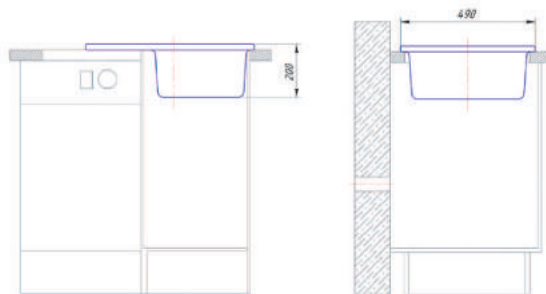

AG-005

MAINGRANT

Размер: 605X490

Кухонная мойка AlfaGrant модель MAINGRANT (AG-005).

Небольшая прямоугольная кухонная мойка MAINGRANT – гордость немецко-русской фирмы AlfaGrant&WMW GmbH. Небольшие размеры и прямые линии дизайна обеспечивают ее идеальное сочетание с любой кухней как большой, так малой. Данная модель выполнена таким образом, что установка смесителя возможна как с одной, так и с другой стороны.