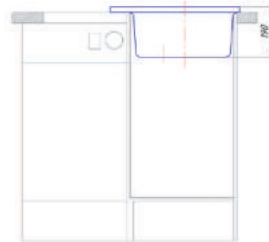

AG-001

PRIM

Размер: 500X500

Кухонная мойка AlfaGrant модель PRIM (AG-001).

Модель PRIM открывает модельный ряд кухонных моек немецко-российской фирмы AlfaGrant&WMW GmbH. Круглая мойка PRIM проста, изящна и словно прима-балерина исполняет ведущую роль на вашей кухне.