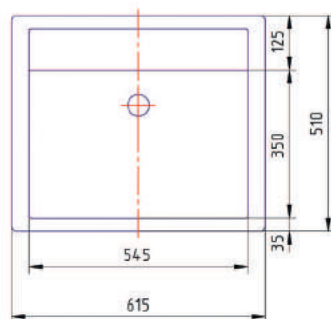

AG-011

NEDGRANT

Размер: 510x615

Кухонная мойка AlfaGrant модель NEDGRANT (AG-011).

Прямоугольная кухонная мойка NEDGRANT. Небольшие габариты в сочетании с глубокой, вместительной чашей делают её очень практичной, а прямые линии дизайна обеспечивают её идеальное сочетание с любой кухней.