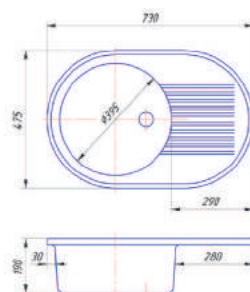

AG-003

SONTRA

Размер: 555X430

Кухонная мойка AlfaGrant модель SONTRA (AG-003).

Овальная модель SONTRA была создана специально для кухонных гарнитуров небольшого размера. Эта аккуратная кухонная мойка с крылом вот уже не один год является выбором практичных домохозяек. Данная модель выполнена таким образом, что установка смесителя возможна с одной, так и с другой стороны.

AG-004

ELGRANT

Размер: 730X475

Кухонная мойка AlfaGrant модель ELGRANT (AG-004).

В линейке немецко-русской фирмы AlfaGrant&WMW GmbH модель ELGRANT считается классической и представляет собой большую овальную мойку. Мягкие округлые черты вместе со значительной площадью крыла не оставят равнодушным ни одного владельца кухни. Данная модель выполнена таким образом, что установка смесителя возможна как с одной, так и с другой стороны.