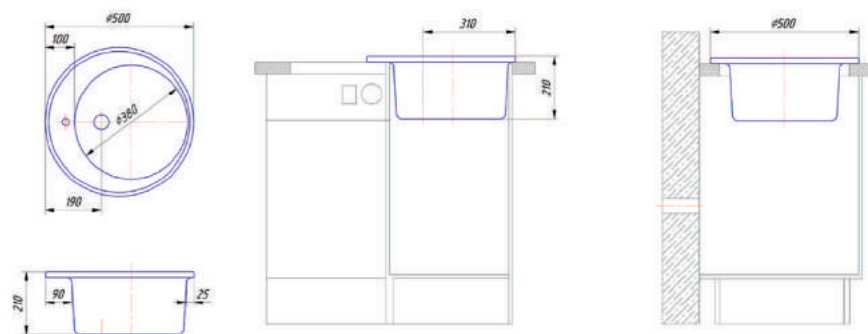

AG-002

GRANTPRIM

Размер: 500X500

Кухонная мойка AlfaGrant модель GRANTPRIM (AG-002).

Кухонная мойка GRANTPRIM в модельном ряду немецко-русской фирмы AlfaGrant&WMW GmbH – одна из самых популярных моек. Небольшие размеры и элегантный дизайн обеспечивают ее идеальное сочетание с любой кухней.