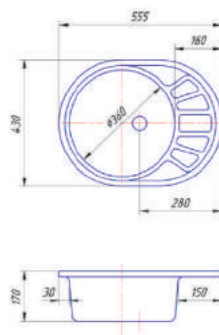

AG-003

SONTRA

Размер: 555X430

Кухонная мойка AlfaGrant модель SONTRA (AG-003).

Овальная модель SONTRA была создана специально для кухонных гарнитуров небольшого размера. Эта аккуратная кухонная мойка с крылом вот уже не один год является выбором практичных домохозяек. Данная модель выполнена таким образом, что установка смесителя возможна с одной, так и с другой стороны.