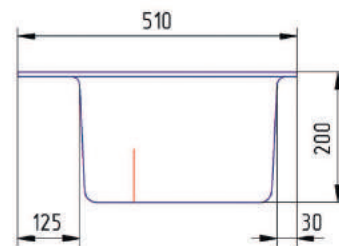

AG-011

NEDGRANT

Размер: 510x615

Кухонная мойка AlfaGrant модель NEDGRANT (AG-011).

Прямоугольная кухонная мойка NEDGRANT. Небольшие габариты в сочетании с глубокой, вместительной чашей делают её очень практичной, а прямые линии дизайна обеспечивают её идеальное сочетание с любой кухней.