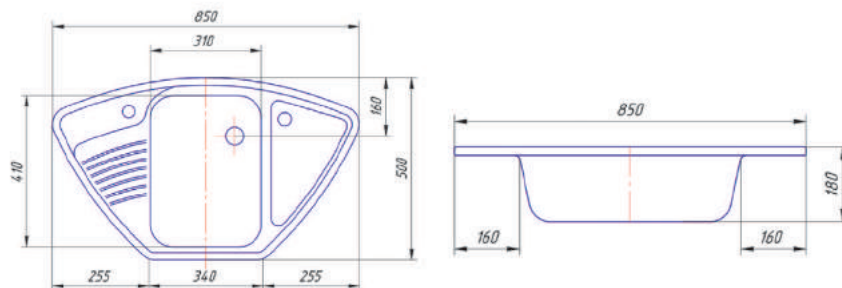

AG-010

ALSTER

Размер: 850X500

Кухонная мойка AlfaGrant модель ALSTER (AG-010).

В линейке фирмы AlfaGrant модель ALSTER представляет собой большую угловую кухонную мойку. Мягкие округлые линии, вместительная поверхность с обеих сторон от чаши привлекают тех владельцев кухонных гарнитуров, которые ценят комфорт и практичность.