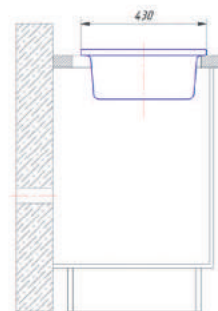

AG-003

SONTRA

Размер: 555X430

Кухонная мойка AlfaGrant модель SONTRA (AG-003).

Овальная модель SONTRA была создана специально для кухонных гарнитуров небольшого размера. Эта аккуратная кухонная мойка с крылом вот уже не один год является выбором практичных домохозяек. Данная модель выполнена таким образом, что установка смесителя возможна с одной, так и с другой стороны.