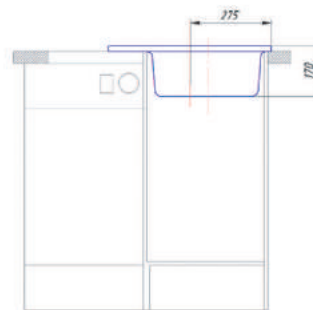

AG-003

SONTRA

Размер: 555X430

Кухонная мойка AlfaGrant модель SONTRA (AG-003).

Овальная модель SONTRA была создана специально для кухонных гарнитуров небольшого размера. Эта аккуратная кухонная мойка с крылом вот уже не один год является выбором практичных домохозяек. Данная модель выполнена таким образом, что установка смесителя возможна с одной, так и с другой стороны.