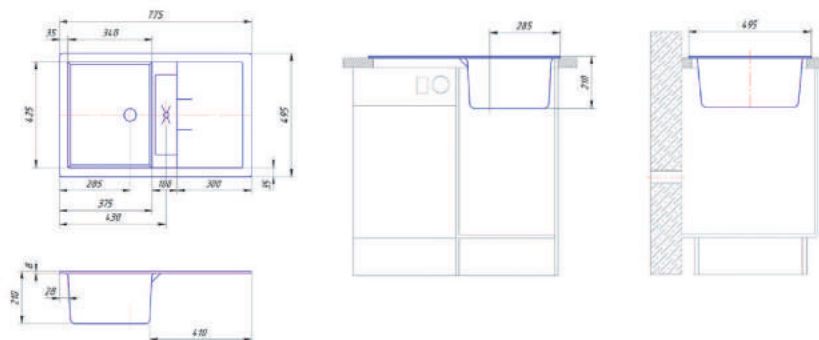

AG-006

LEINGRANT

Размер: 775X495

Кухонная мойка AlfaGrant модель LEINGRANT (AG-006).

В линейке немецко-русской фирмы AlfaGrant&WMW GmbH классическая модель LEINGRANT представляет собой большую прямоугольную кухонную мойку. Строгие прямые линии, большая поверхность крыла привлекают тех владельцев кухонных гарнитуров, которые ценят комфорт и практичность. Данная модель выполнена таким образом, что установка смесителя возможна как с одной, так и с другой стороны.