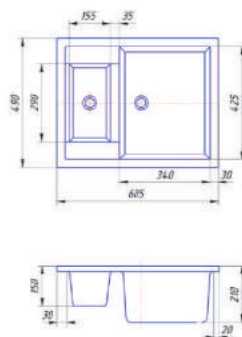

AG-006

LEINGRANT

Размер: 775X495

Кухонная мойка AlfaGrant модель LEINGRANT (AG-006).

В линейке немецко-русской фирмы AlfaGrant&WMW GmbH классическая модель LEINGRANT представляет собой большую прямоугольную кухонную мойку. Строгие прямые линии, большая поверхность крыла привлекают тех владельцев кухонных гарнитуров, которые ценят комфорт и практичность. Данная модель выполнена таким образом, что установка смесителя возможна как с одной, так и с другой стороны.

AG-007

INNGRANT

Размер: 605X490

Кухонная мойка AlfaGrant модель INNGRANT (AG-007).

Изысканный и строгий дизайн кухонной мойки INNGRANT не оставит равнодушной ни одну хозяйку. Технологи немецко-российской фирмы AlfaGrant&WMW GmbH специально добивались сочетания небольших размеров и наличия двух чаш – большой и малой. Это и обеспечивает популярность модели INNGRANT. Данная модель выполнена таким образом, что установка смесителя возможна как с одной, так и с другой стороны.