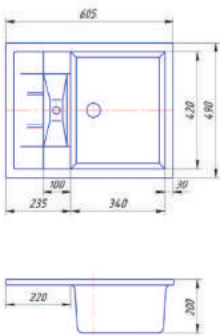

AG-005

MAINGRANT

Размер: 605X490

Кухонная мойка AlfaGrant модель MAINGRANT (AG-005).

Небольшая прямоугольная кухонная мойка MAINGRANT – гордость немецко-русской фирмы AlfaGrant&WMW GmbH. Небольшие размеры и прямые линии дизайна обеспечивают ее идеальное сочетание с любой кухней как большой, так малой. Данная модель выполнена таким образом, что установка смесителя возможна как с одной, так и с другой стороны.