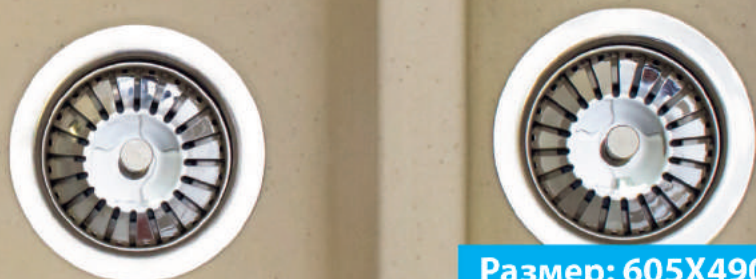

AG-006

LEINGRANT

Размер: 775X495

Кухонная мойка AlfaGrant модель LEINGRANT (AG-006).

В линейке немецко-русской фирмы AlfaGrant&WMW GmbH классическая модель LEINGRANT представляет собой большую прямоугольную кухонную мойку. Строгие прямые линии, большая поверхность крыла привлекают тех владельцев кухонных гарнитуров, которые ценят комфорт и практичность. Данная модель выполнена таким образом, что установка смесителя возможна как с одной, так и с другой стороны.

AG-007

INNGRANT

Размер: 605X490

Кухонная мойка AlfaGrant модель INNGRANT (AG-007).

Изысканный и строгий дизайн кухонной мойки INNGRANT не оставит равнодушной ни одну хозяйку. Технологи немецко-российской фирмы AlfaGrant&WMW GmbH специально добивались сочетания небольших размеров и наличия двух чаш – большой и малой. Это и обеспечивает популярность модели INNGRANT. Данная модель выполнена таким образом, что установка смесителя возможна как с одной, так и с другой стороны.