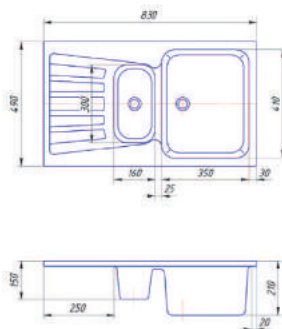

AG-006

LEINGRANT

Размер: 775X495

Кухонная мойка AlfaGrant модель LEINGRANT (AG-006).

В линейке немецко-русской фирмы AlfaGrant&WMW GmbH классическая модель LEINGRANT представляет собой большую прямоугольную кухонную мойку. Строгие прямые линии, большая поверхность крыла привлекают тех владельцев кухонных гарнитуров, которые ценят комфорт и практичность. Данная модель выполнена таким образом, что установка смесителя возможна как с одной, так и с другой стороны.

AG-007

INNGRANT

Размер: 605X490

Кухонная мойка AlfaGrant модель INNGRANT (AG-007).

Изысканный и строгий дизайн кухонной мойки INNGRANT не оставит равнодушной ни одну хозяйку. Технологи немецко-российской фирмы AlfaGrant&WMW GmbH специально добивались сочетания небольших размеров и наличия двух чаш – большой и малой. Это и обеспечивает популярность модели INNGRANT. Данная модель выполнена таким образом, что установка смесителя возможна как с одной, так и с другой стороны.

AG-008

RHEINGRANT

Размер: 830X490

Кухонная мойка AlfaGrant модель RHEINGRANT (AG-008).

Массивная, но практичная кухонная мойка RHEINGRANT благодаря двум чашам и большому крылу не оставит равнодушной ни одну хозяйку. Наличие двух чаш – большой и малой, уже не первый год держит модель RHEINGRANT в списках лидеров по популярности. Данная модель выполнена таким образом, что установка смесителя возможна как с одной, так и с другой стороны.