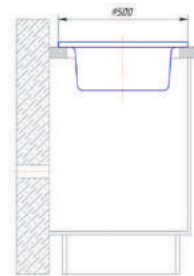

Галактика
Galaxis

Карелия
Karelien

Обсидиан
Vulkanglas

Нуар
Schwarz

Сноу
Schnee

AG-001

PRIM

Размер: 500X500