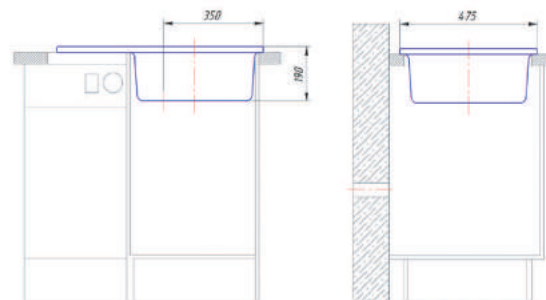

AG-004

ELGRANT

Размер: 730X475

Кухонная мойка AlfaGrant модель ELGRANT (AG-004).

В линейке немецко-русской фирмы AlfaGrant&WMW GmbH модель ELGRANT считается классической и представляет собой большую овальную мойку. Мягкие округлые черты вместе со значительной площадью крыла не оставят равнодушным ни одного владельца кухни. Данная модель выполнена таким образом, что установка смесителя возможна как с одной, так и с другой стороны.