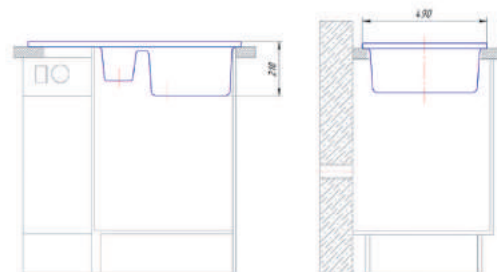

AG-008

RHEINGRANT

Размер: 830X490

Кухонная мойка AlfaGrant модель RHEINGRANT (AG-008).

Массивная, но практичная кухонная мойка RHEINGRANT благодаря двум чашам и большому крылу не оставит равнодушной ни одну хозяйку. Наличие двух чаш – большой и малой, уже не первый год держит модель RHEINGRANT в списках лидеров по популярности. Данная модель выполнена таким образом, что установка смесителя возможна как с одной, так и с другой стороны.